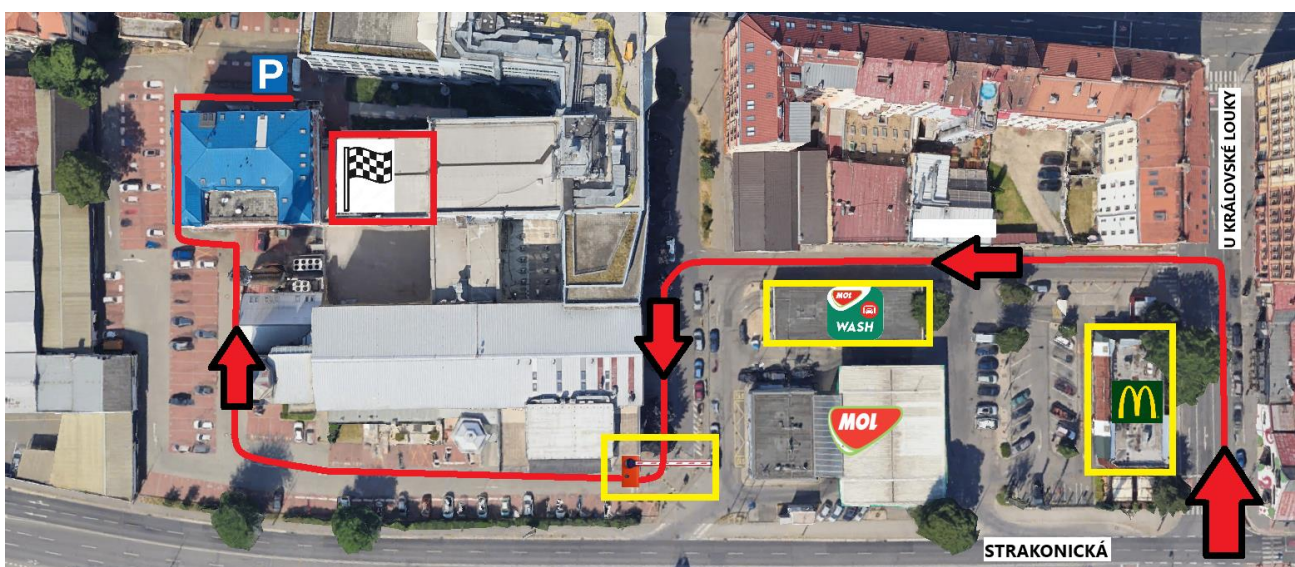

Návod – doprava do kanceláří BFS Industry

Adresa: Nádražní 3368/30a, Praha 5 – Smíchov, 150 00

Autem:

Po ulici Strakonická, kolem McDonald's a benzínové pumpy MOL, dojedete k závoře na parkoviště, **vezmete si parkovací lísteček** a dojedete až co nejdál vás to pustí. Parkovat můžete kdekoliv, i přesto, že jsou na zemi jiná loga firem. Naše budova je naproti dm drogerii a má otáčivé dveře. Na recepci se nahlásíte a poté pojedete výtahem do 5.patru.

MHD:

Naše kanceláře se nacházejí hned u MHD zastávky Smíchovské nádraží – tedy vlak, metro, autobus i tramvaj. Záchytným bodem může být dm drogerie, kolem které projdete vpravo a hned naproti vám je budova s otáčivými dveřmi.

Na recepci se nahlásíte a poté pojedete výtahem do 5.patra.